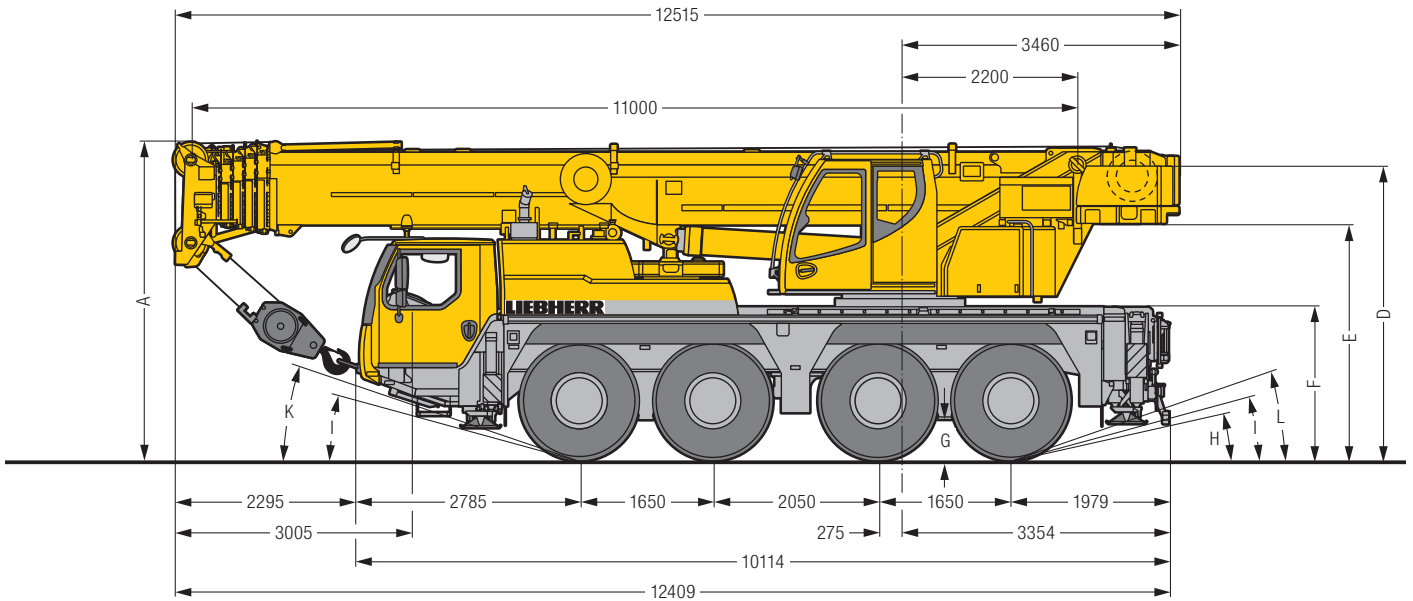

Dimensions

S2262.04

R₁ = Allradlenkung · All-wheel steering · Direction toutes roues · Tutti gli assi sterzanti · Dirección en todos los ejes · Поворот всеми колесами

¹⁾ nur mit VarioBase® · only with VarioBase® · seulement avec VarioBase® · solo con VarioBase® · sólo con VarioBase® · только с VarioBase®

Dimensions mm

	A	A 100 mm*	B	C	D	E	F	G	H	I	K	L
385/95 R 25 (14.00 R 25)	3900	3800	2550	2160	3574	2844	1816	378	11°	13°	19°	18°
445/95 R 25 (16.00 R 25)	3950	3850	2550	2100	3624	2894	1866	428	13°	15°	21°	19°
525/80 R 25 (20.5 R 25)	3950	3850	2690	2170	3624	2894	1866	428	13°	15°	21°	19°