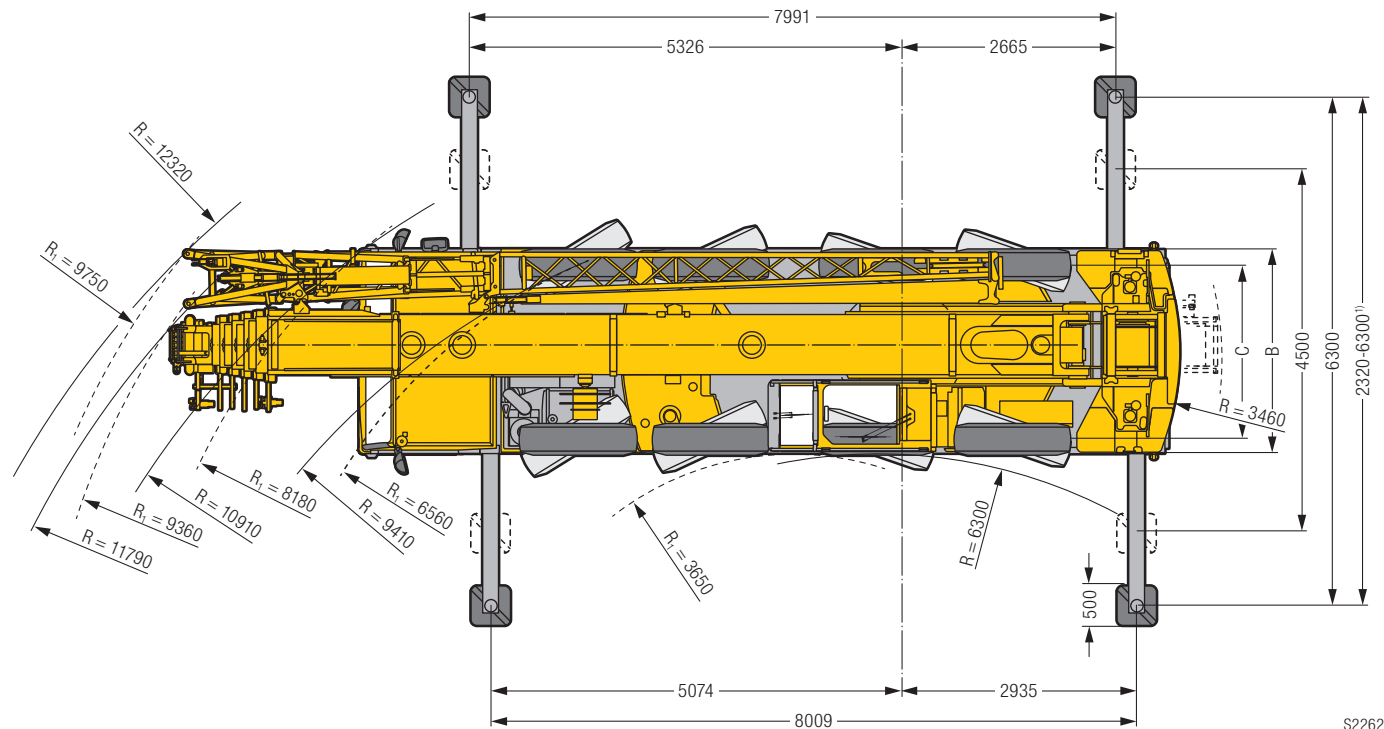

Dimensions

S2262.04

R₁ = Allradlenkung · All-wheel steering · Direction toutes roues · Tutti gli assi sterzanti · Dirección en todos los ejes · Поворот всеми колесами

¹⁾ nur mit VarioBase® · only with VarioBase® · seulement avec VarioBase® · solo con VarioBase® · sólo con VarioBase® · только с VarioBase®

Dimensions mm

	A	A 100 mm*	B	C	D	E	F	G	H	I	K	L
385/95 R 25 (14.00 R 25)	3900	3800	2550	2160	3574	2844	1816	378	11°	13°	19°	18°
445/95 R 25 (16.00 R 25)	3950	3850	2550	2100	3624	2894	1866	428	13°	15°	21°	19°
525/80 R 25 (20.5 R 25)	3950	3850	2690	2170	3624	2894	1866	428	13°	15°	21°	19°

* abgesenkt · lowered · abaissé · abbassato · suspensión abajo · шасси опущено

Lifting capacities

T

	11 m	14,6 m	18,2 m	21,8 m	25,4 m	28,9 m	32,5 m	36,1 m	39,7 m	43,3 m	46,9 m	50 m		
2,5	70												2,5	
3	61,4	51,1	50,9	48,8									3	
3,5	54,3	46,4	46,3	46,5	38,9	31,9							3,5	
4	48,7	42,4	42,4	42,5	38,1	31,4	25,6						4	
4,5	44	38,9	38,9	39,1	37,4	31	25,3	20,6					4,5	
5	39,3	35,7	35,8	35,9	35,6	30,4	25,1	20,5	16,3				5	
6	32,2	30,5	30,9	31	31	28,9	24,5	20,1	16,1				6	
7	27,1	26,3	26,7	26,9	26,9	27,2	24	19,6	16	13	10,2		7	
8	23	22,6	23,1	23,3	23,6	23,6	22,7	18,3	15,8	12,8	10,1	8	8	
9			20,4	20,4	20,8	20,7	19,6	17	15,1	12,6	9,9	7,9	6,7	9
10			17,8	18,1	18,2	18,1	17	15,7	14,2	12,2	9,7	7,8	6,6	10
12			13,4	13,9	13,9	13,8	13,4	13,1	12,4	11,1	9,1	7,5	6,5	12
14				10,8	11	11	10,9	10,7	10,4	9,7	8,4	7,1	6,2	14
16				8,7	8,9	8,9	8,9	8,8	8,6	8	7,7	6,6	5,9	16
18					7,4	7,5	7,4	7,4	7,2	7,2	6,6	6,1	5,5	18
20						6,4	6,2	6,3	6,2	6	5,7	5,5	5,1	20
22						5,4	5,4	5,4	5,3	5	5,1	4,8	4,6	22
24							4,8	4,7	4,6	4,5	4,3	4	3,9	24
26							4,2	4,1	4	3,9	3,7	3,4	3,4	26
28								3,6	3,5	3,4	3,2	2,9	2,9	28
30								3,1	3	2,9	2,7	2,5	2,5	30
32									2,6	2,5	2,3	2,1	2,1	32
34										2,1	2	1,7	1,7	34
36										1,8	1,7	1,4	1,4	36
38											1,4	1,1	1,2	38
40											1,2	0,9	0,9	40